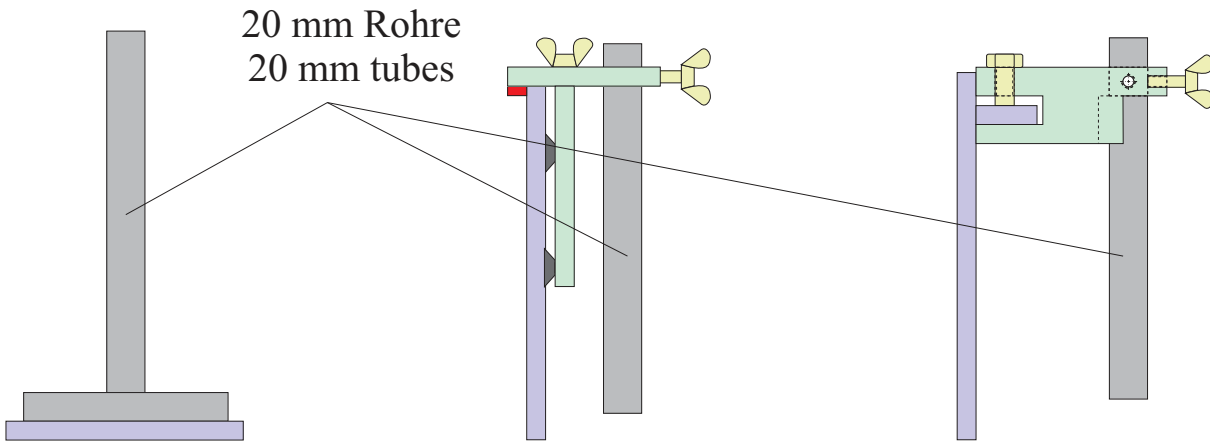

# Auslauffläche / outlet surface

*BasiTech*-Halter zum Stellen  
oder zum Kleben  
*BasiTech* Holder to stand  
or for glueing  
601-001 / 601-008

Multiholder M  
Multi Holder M  
multiholder-M001

Halter für waagerechte Scheiben  
Holder for horizontal panes  
601-003